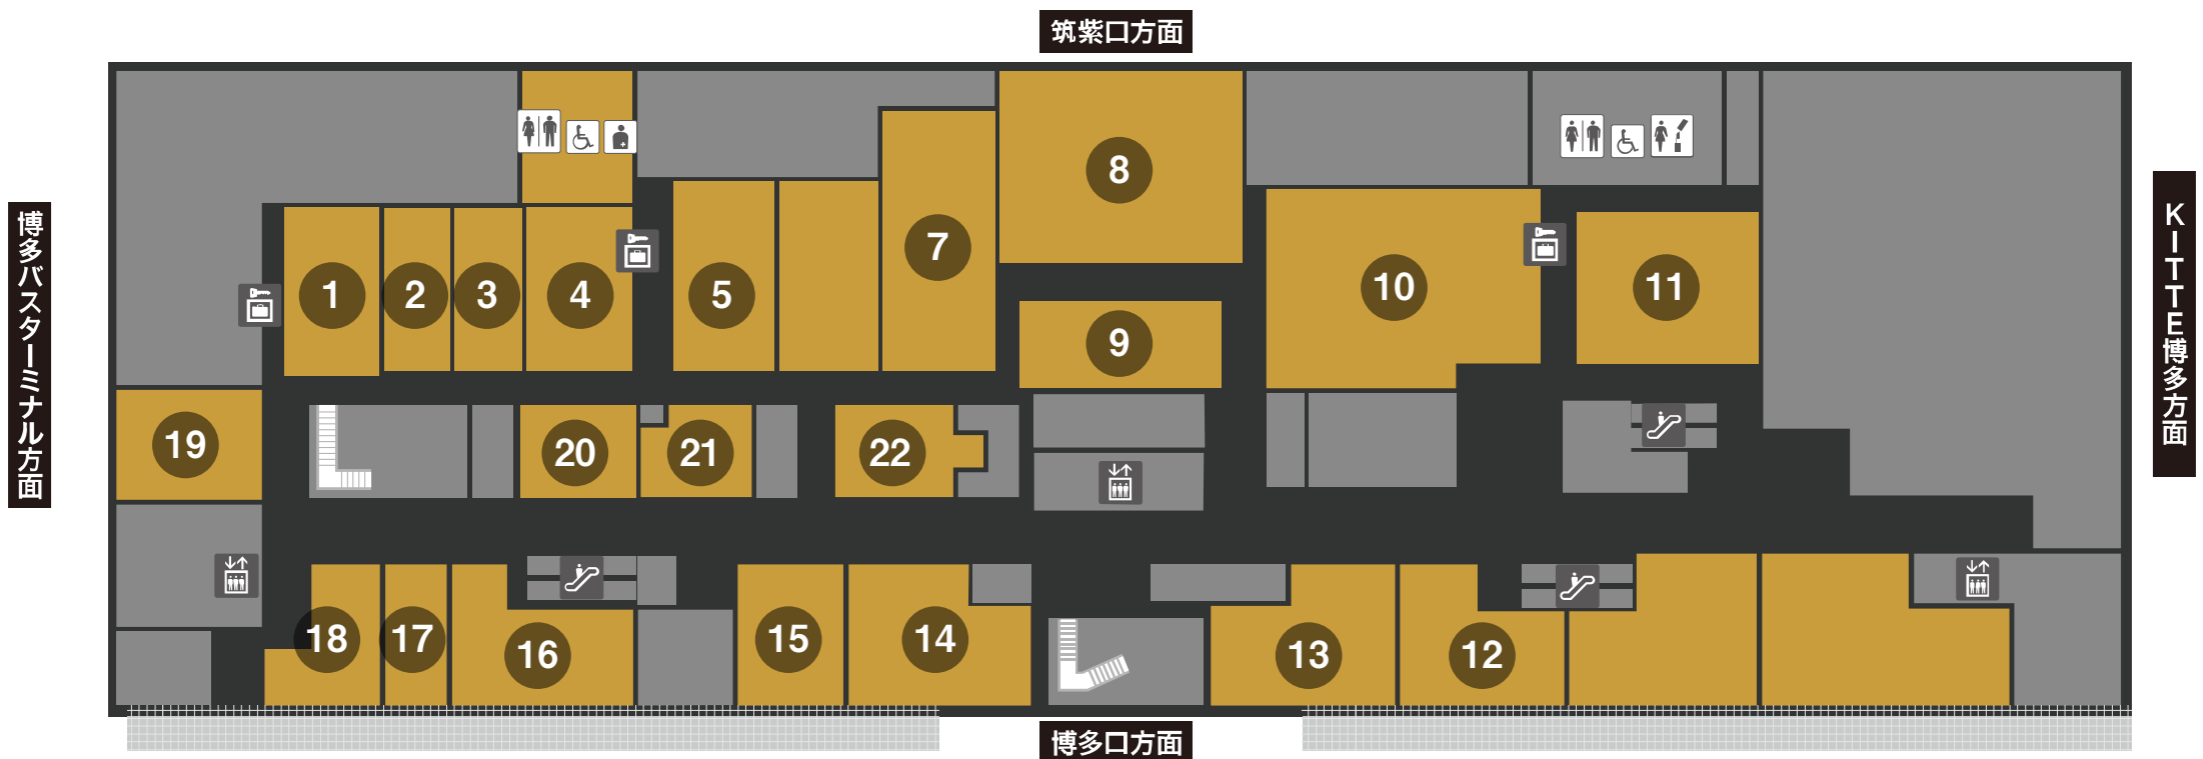

10_F

シティダイニング

くいてん

1 博多名物 もつ鍋笑楽

2 うまや

3 もも焼き 伴鳥

4 トクトク

5 博多一風堂

6

7

8 四川飯店

9

10 遊食豚彩 いちにいさん

11 焼肉 チャンピオン

12 ロータスパレス 博多店

13 バル エスパニョール ラ・ボデガ